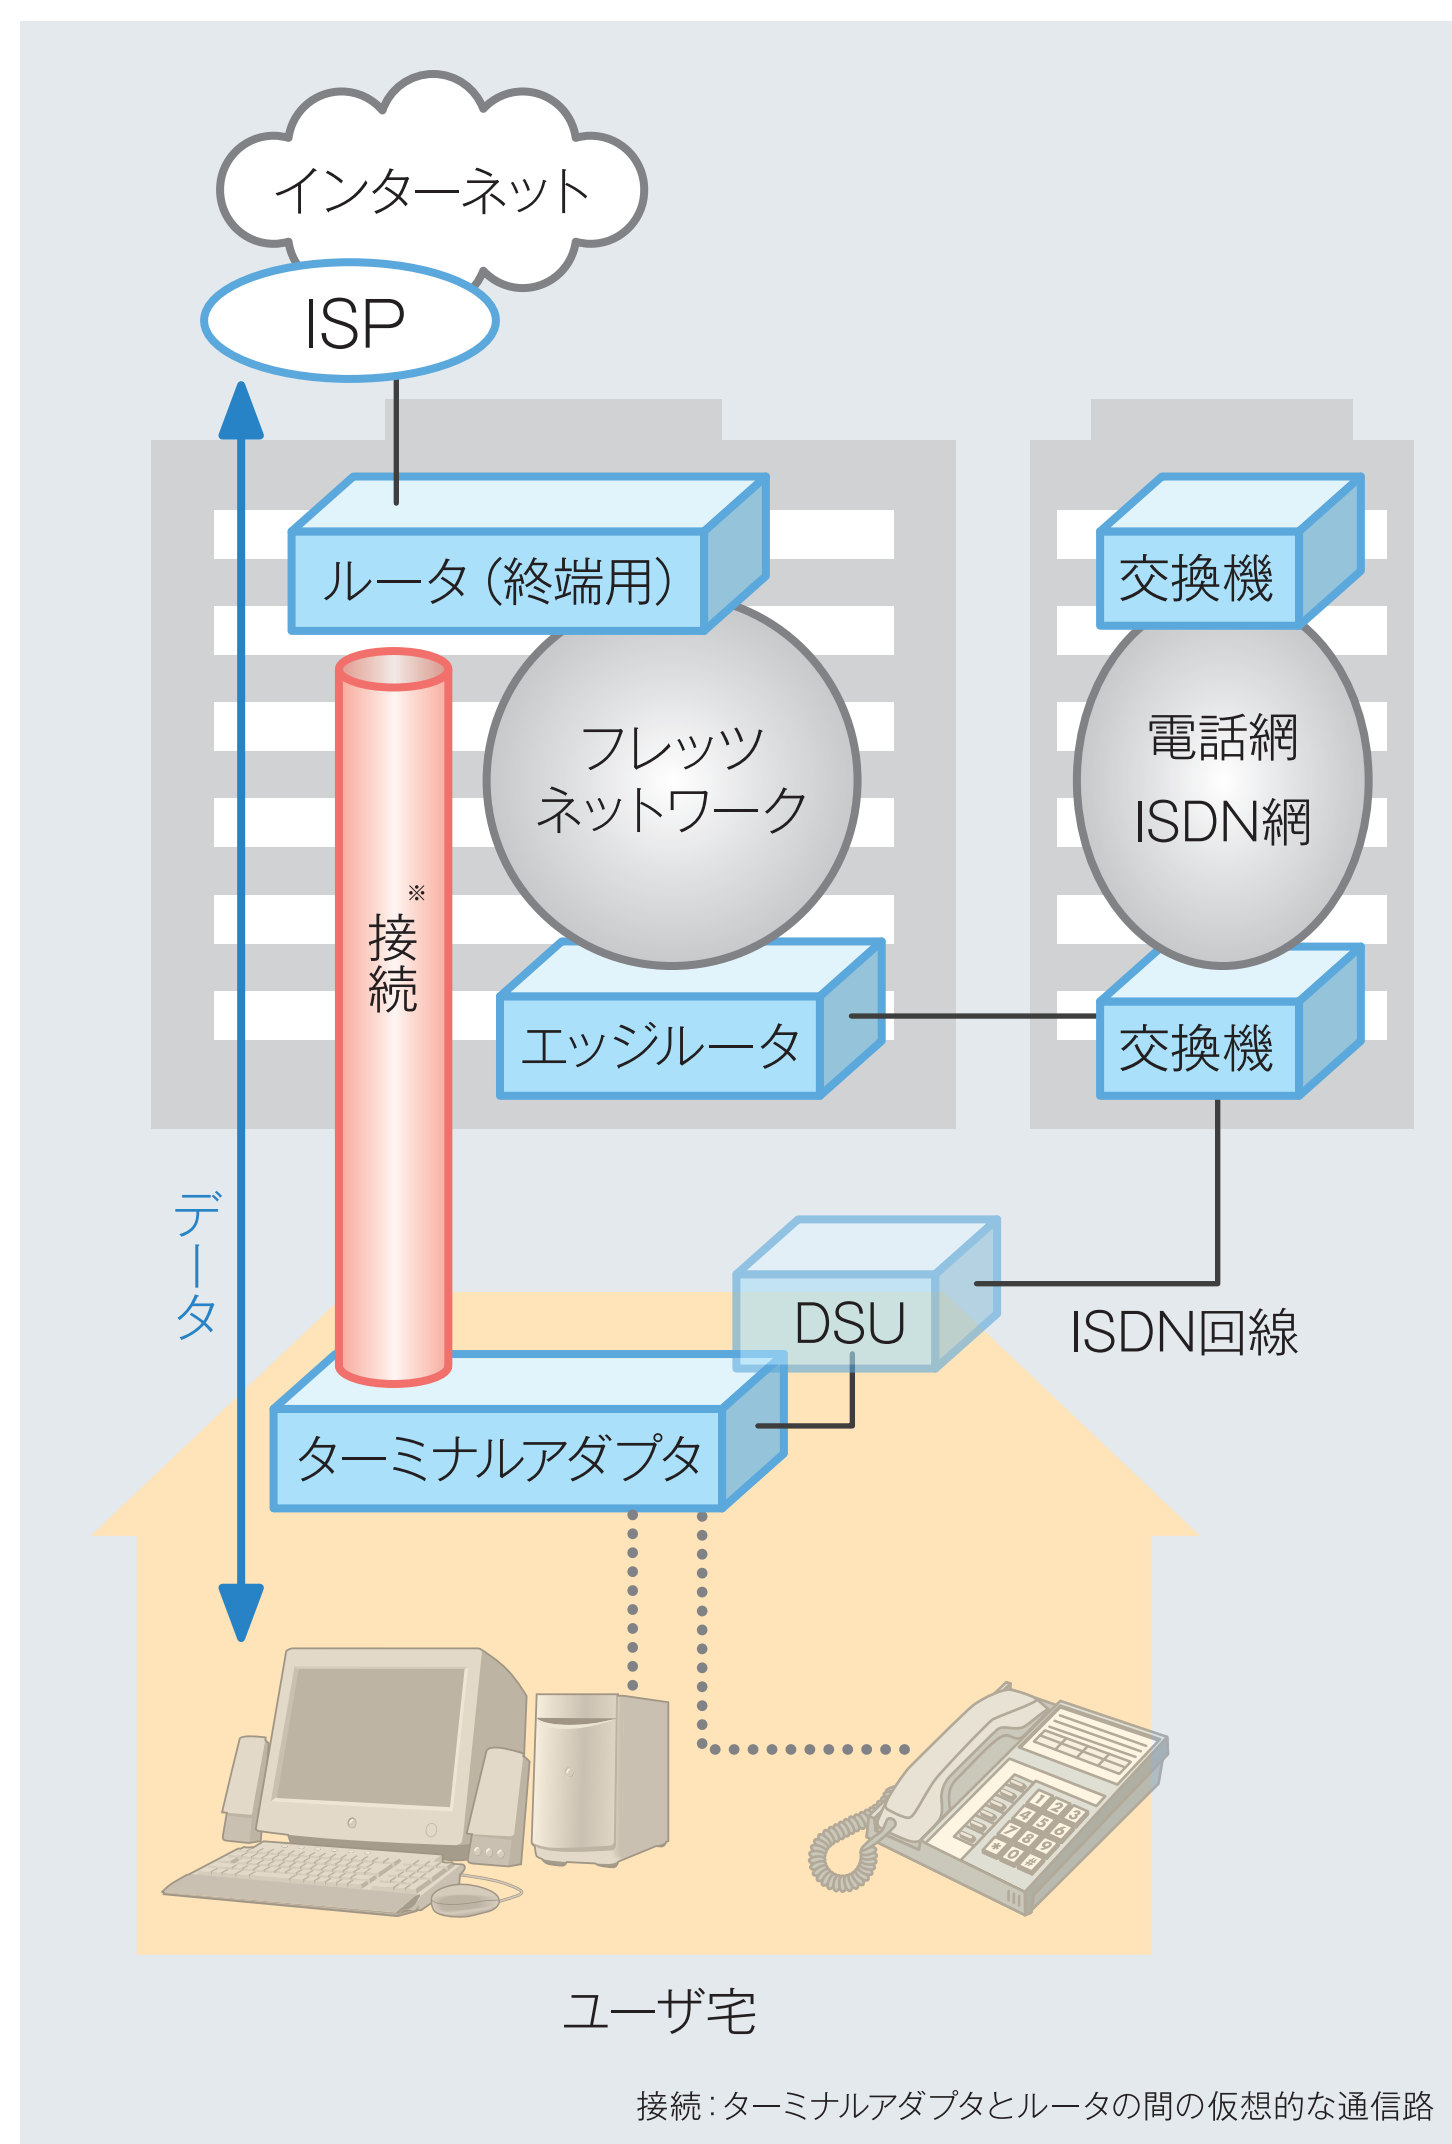

# フレッツ・ISDN

FLET'S ISDN

## 64Kデジタル通信が可能なISDNを利用したフレッツサービス

「フレッツ・ISDN」はNTT東日本とNTT西日本が2000年7月より提供を開始した、ユーザと「フレッツ ネットワーク」との接続にISDN回線を使用するインターネット・アクセスサービスです。アナログモデムを利用したアクセスでは、アナログ回線の特性のため伝送速度が安定せず、接続が切れるケースもしばしば発生しました。フレッツ・ISDNが使用したISDNでは、ISDN区間のデジタル伝送を利用し、基本インターフェースとして64Kbps相当のチャンネルを提供しました。アナログモデムの利用に比べて、高速で安定したデータ通信を提供しました。

フレッツ・ISDN接続の例

ISDN : Integrated Services Digital Network  
ISP : Internet Service Provider  
DSU : Digital Service Unit