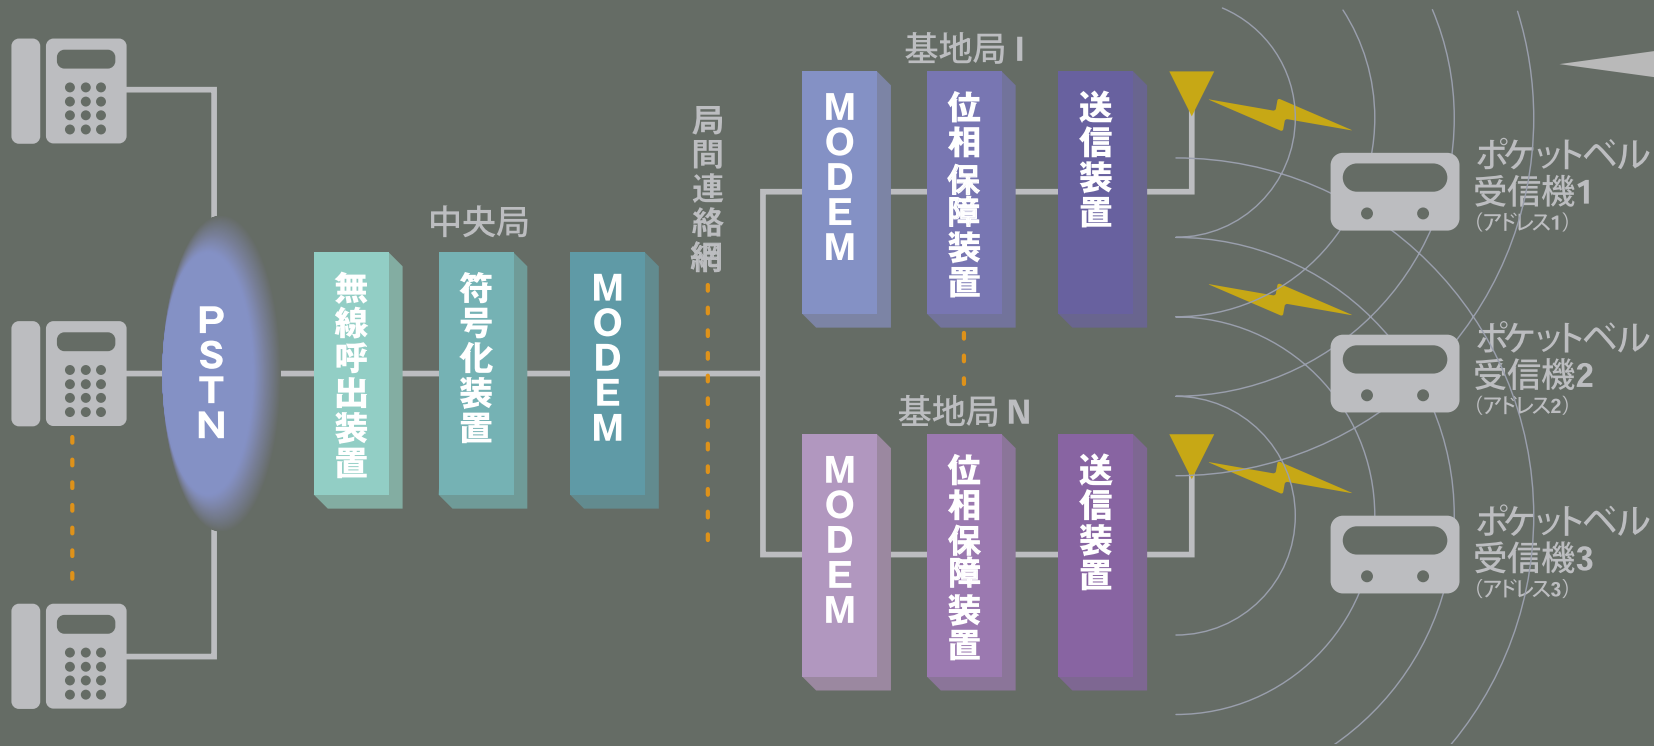

# ポケットベルのシステム構成図

## System configuration diagram of pager

280MHz帯アンテナ