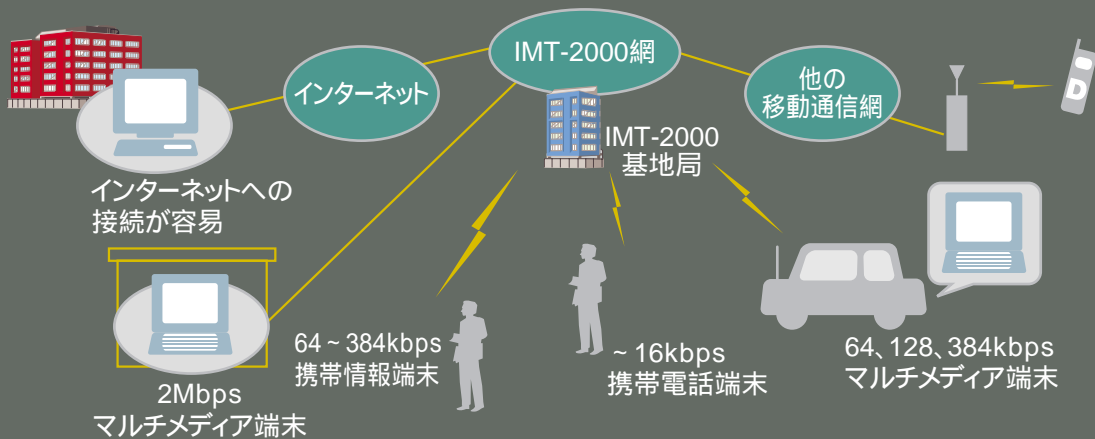

# W-CDMA(次世代移動通信無線アクセス方式)

Wideband-Code Division Multiple Access

W-CDMAはCDMA(符号分割多重)方式の無線アクセス方式である。次世代移動通信の国際規格はIMT-2000の統一名称でITU(国際電気通信連合)による標準化が行われ、W-CDMA方式が世界標準規格の1つに選定された。NTTドコモはこの方式の採用を世界に呼びかけ、各国の通信事業者と共同実験を行うとともに、2001年春の商用化に向けてW-CDMAの開発を進めている。

## IMT-2000により実現されるサービス Services realized on IMT-2000

W-CDMA 対応の  
テレビ電話端末の試作機