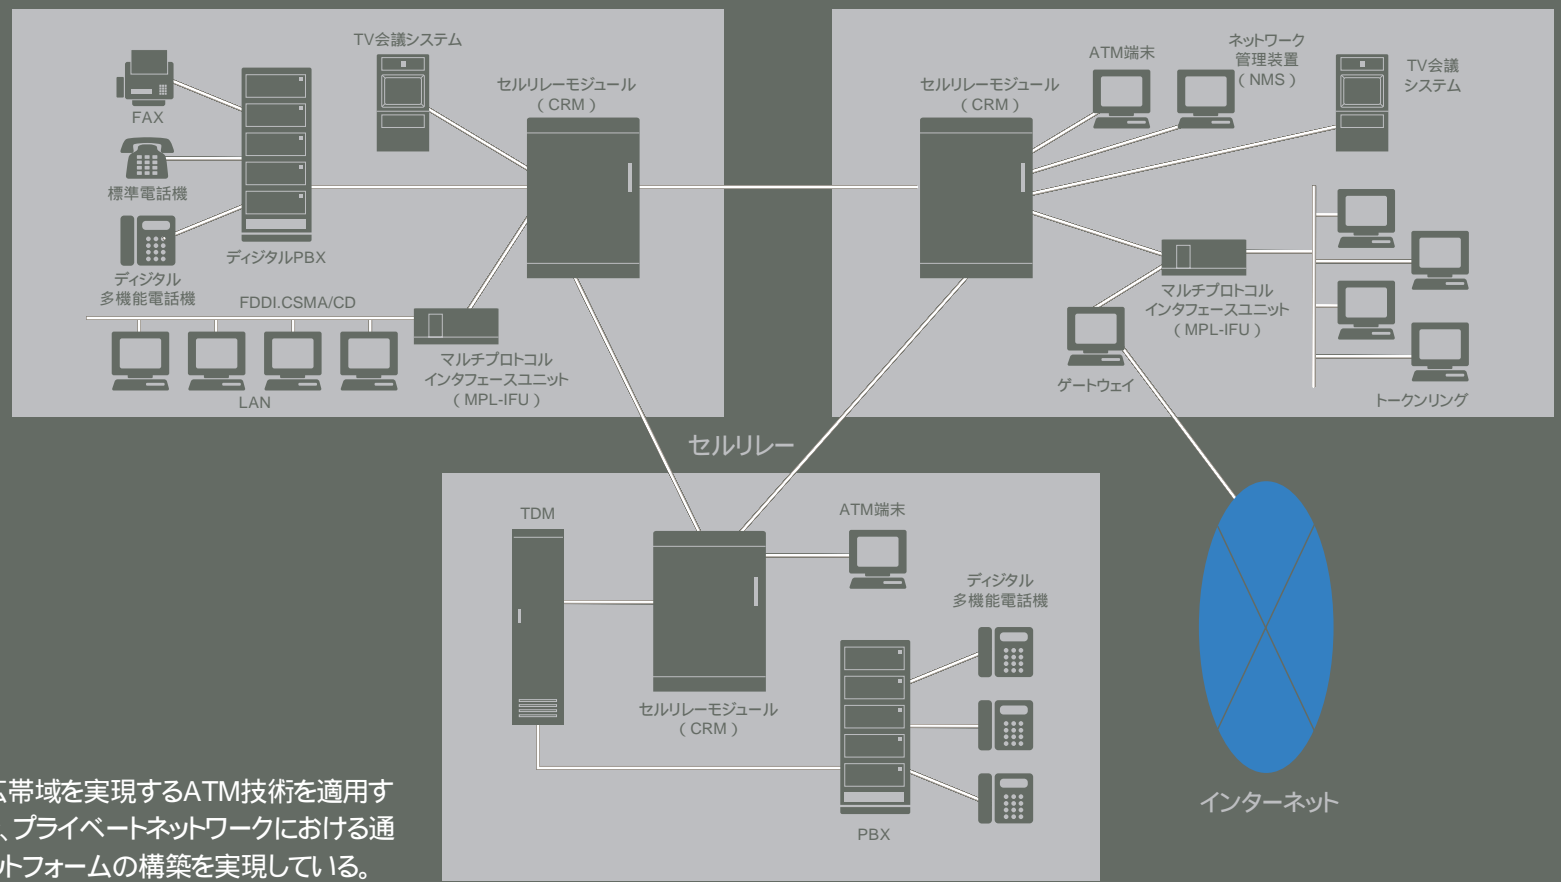

高速化とマルチメディア環境

Speedup and multimedia environment

NTTはシステム構築のトータルインテグレータとして、
ATMシステムを適用したBA-3000により各種サービスを提供している。
ATMセルの多重効果により、企業のニーズにあった、
コストパフォーマンスでマルチメディア環境を実現できる。

ATM LANなどの高度なネットワ - クシステム図
Advanced network system diagram such as ATM LAN

高速・広帯域を実現するATM技術を適用することで、プライベートネットワークにおける通信プラットフォームの構築を実現している。