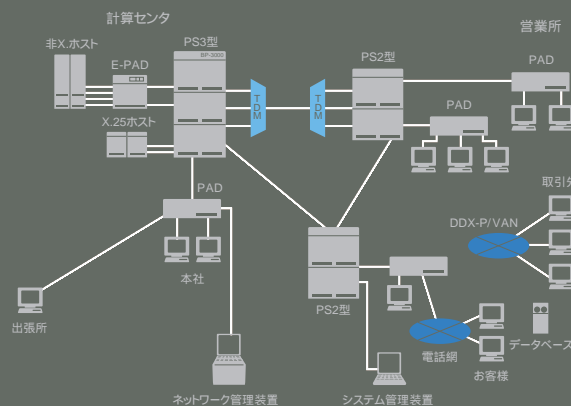

# 事業所間ネットワーク・システム・ インテグレーションとエクストラネット

Inter-office network system integration and extranets

NTTは、事業者間のネットワーク接続で重要な役割を果たす時分割多重化装置やプライベート・パケット交換システムなどを開発して、ネットワーク・システム・インテグレーションを推進している。その一環として、最適なパフォーマンスのエクストラネットを構築するとともに、運用・保守まで含めたサービスを提供している。

M-3000を用いたネットワーク構成例  
Example of a network configuration using M-3000

スーパーデジタル回線により、あらゆるメディアを多重化し統合することで、拡張性の高いネットワークを実現している。

BP-3000を用いたネットワーク構成例  
Example of a network configuration using BP-3000

PSとPADの拡張性や豊富なラインナップによって、規模にあわせた最適なパケット交換システム構築を実現している。

エクストラネット概念  
Concept of an extranet

企業イントラネット同士を接続し、機密性の高い情報の共有化を実現している。