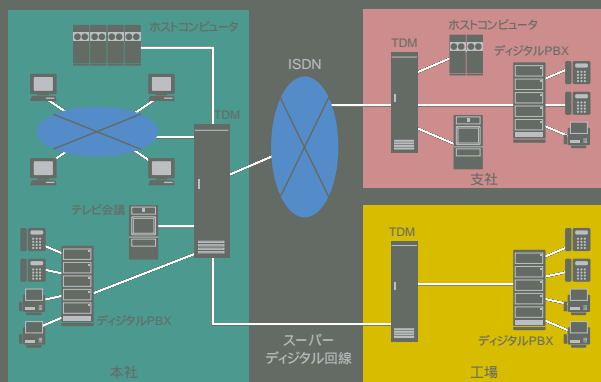

# 事業所間ネットワーク・システム・ インテグレーションとエクストラネット

Inter-office network system integration and extranets

NTTは、事業者間のネットワーク接続で重要な役割を果たす時分割多重化装置やプライベート・パケット交換システムなどを開発して、ネットワーク・システム・インテグレーションを推進している。その一環として、最適なパフォーマンスのエクストラネットを構築するとともに、運用・保守まで含めたサービスを提供している。

M-3000を用いたネットワーク構成例  
Example of a network configuration using M-3000

スーパーデジタル回線により、あらゆるメディアを多重化し統合することで、拡張性の高いネットワークを実現している。

BP-3000を用いたネットワーク構成例  
Example of a network configuration using BP-3000

PSとPADの拡張性や豊富なラインナップによって、規模にあわせた最適なパケット交換システム構築を実現している。

エクストラネット概念  
Concept of an extranet

企業イントラネット同士を接続し、機密性の高い情報の共有化を実現している。