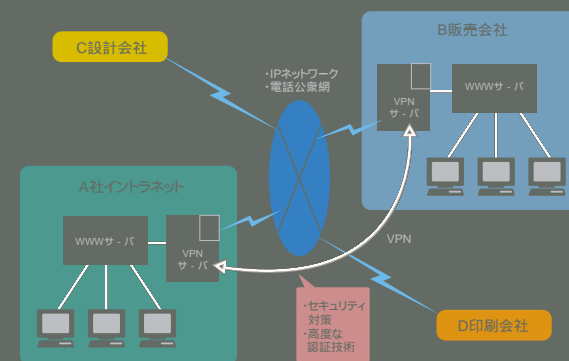

# 事業所間ネットワーク・システム・ インテグレーションとエクストラネット

Inter-office network system integration and extranets

NTTは、事業者間のネットワーク接続で重要な役割を果たす時分割多重化装置やプライベート・パケット交換システムなどを開発して、ネットワーク・システム・インテグレーションを推進している。その一環として、最適なパフォーマンスのエクストラネットを構築するとともに、運用・保守まで含めたサービスを提供している。

M-3000を用いたネットワーク構成例  
Example of a network configuration using M-3000

スーパーデジタル回線により、あらゆるメディアを多重化し統合することで、拡張性の高いネットワークを実現している。

BP-3000を用いたネットワーク構成例  
Example of a network configuration using BP-3000

PSとPADの拡張性や豊富なラインナップによって、規模にあわせた最適なパケット交換システム構築を実現している。

エクストラネット概念  
Concept of an extranet

企業イントラネット同士を接続し、機密性の高い情報の共有化を実現している。