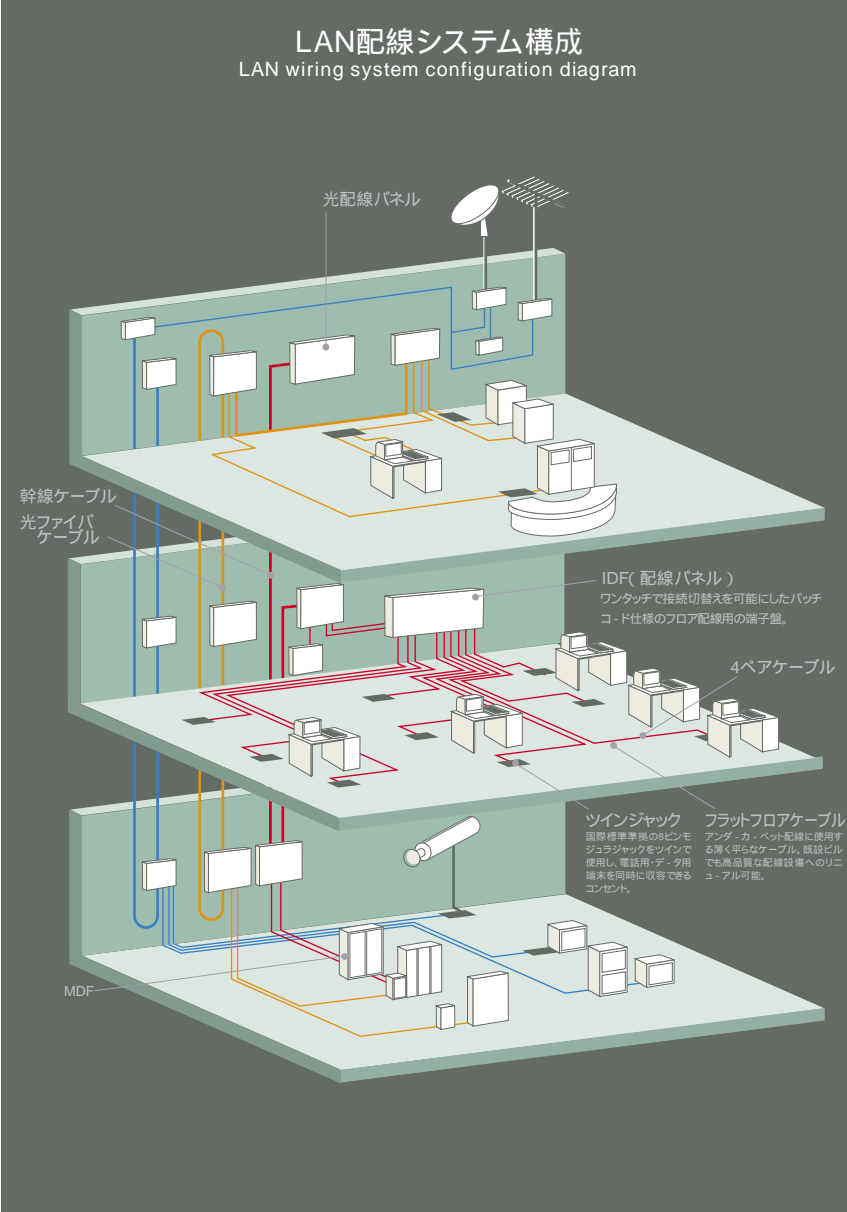

LAN配線システム

LAN wiring system

急速なOA化の進展により通信機器や情報機器が大量導入されるようになると、ケーブルの配線が複雑になり、これが機器の増設や移設時の配線工事の課題となっていた。これを解決するツールとしてI³-CSが開発された。I³-CSでは、あらかじめビル内にケーブルを布設するため、機器の増設などにあわせた配線の新設が不要となる。

LAN配線システム構成
LAN wiring system configuration diagram

ビル種別やフロア単位にとらわれない、将来を見越したフレキシブルな配線環境を実現している。